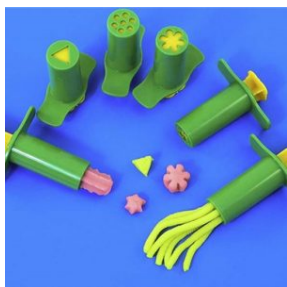

SKU: 2834
Price: \$8.73 + GST

CLAY AND DOUGH CUTTERS (6)

SKU: 3065
Price: \$11.95 + GST

CLAY MODELLING TOOLS (5)

SKU: 549
Price: \$6.65 + GST

DOUGH EXTRUDER (6)

SKU: 2504
Price: \$8.56 + GST

INDEX**C**